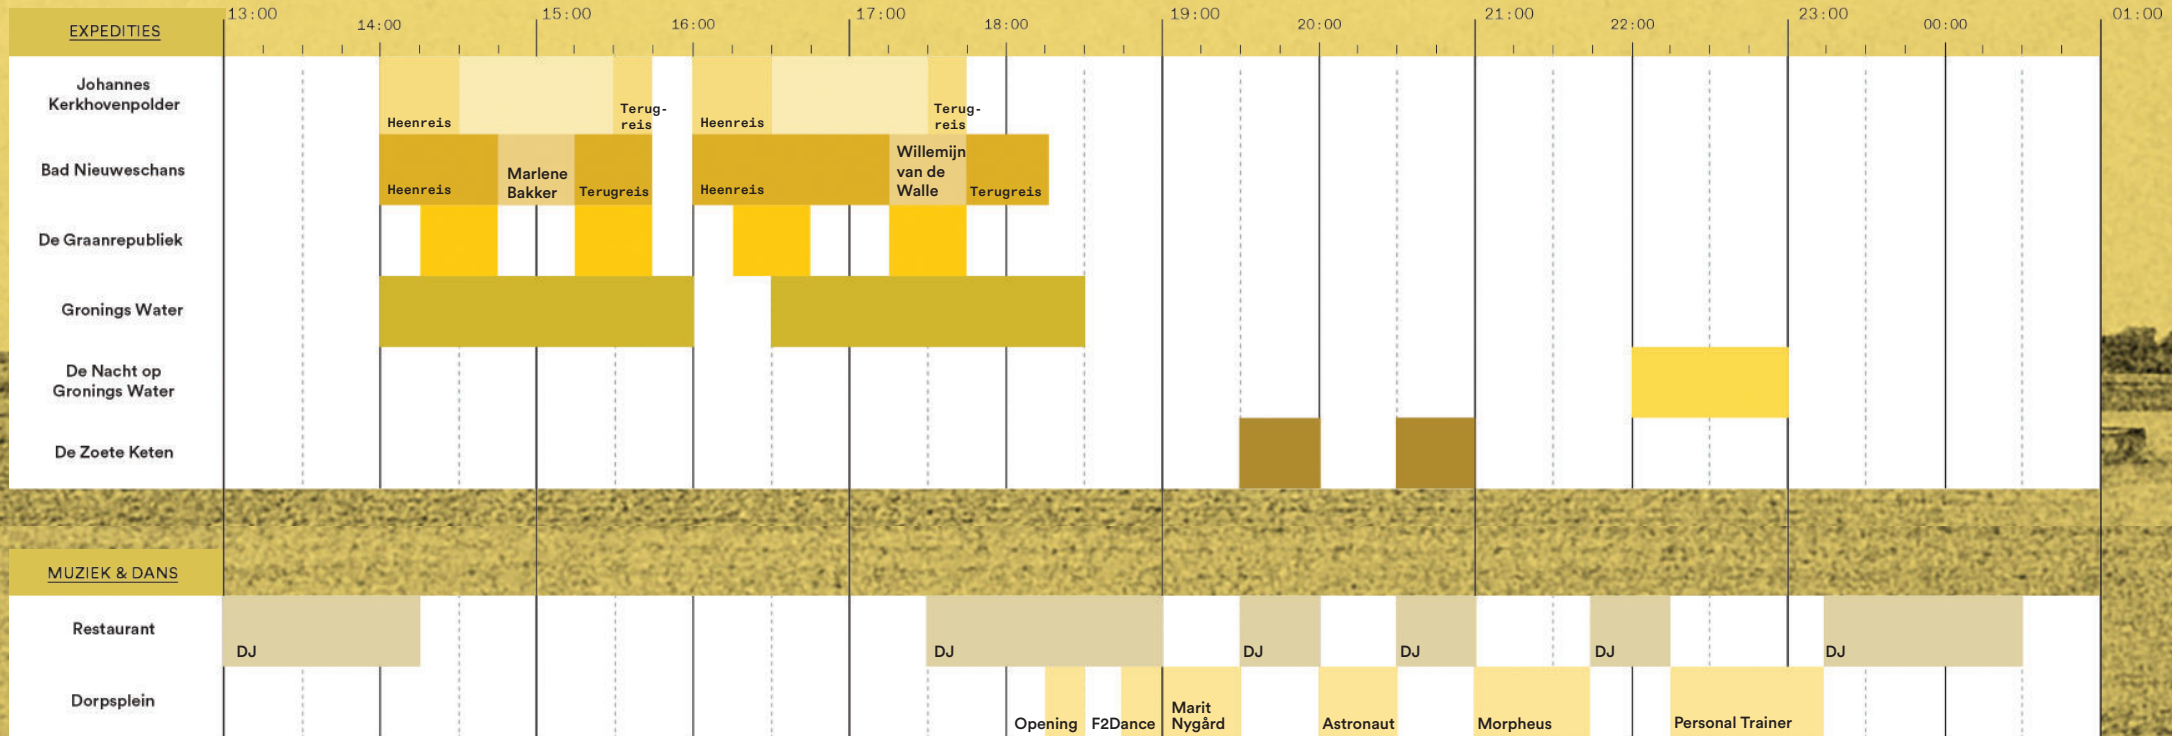

GRASDUINEN

28 oktober 2023

PRAKTISCH

Tips nodig bij het samenstellen van je middag?
Bij de **expeditiebalie** op het marktplein in de Oude Remise
helpen we je graag. Hier kun je ook **expeditie tickets** scoren
indien je dat nog niet online hebt gedaan.

Openingstijden Grasduinen: 13:00 - 01:00

Marlene Bakker | 14:45

Personal Trainer | 22:15

Morpheus | 21:00